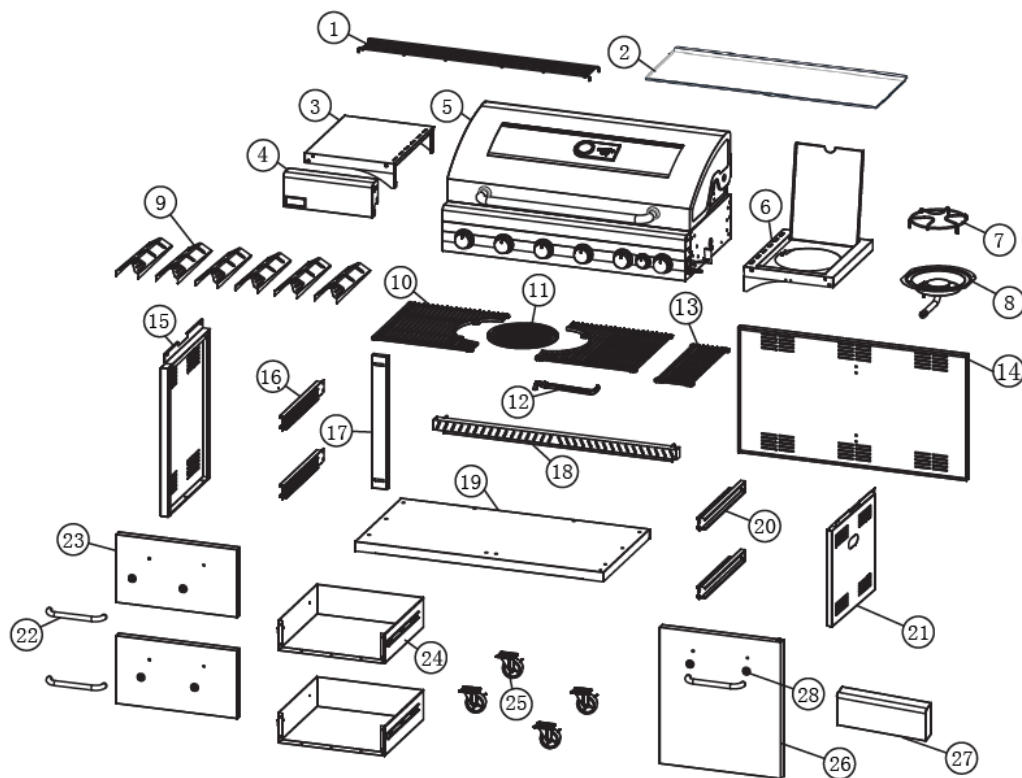

# Gassgrill Fryd

Art.nr 440528/440531/440533

Part/del	Art.nr	Name/navn
1	442272	Fryd - Warming Rack – Varmehylle
2	441293	Fryd - Greasetray – Fettbrett
3	441274	Fryd - Left sidetable – Venstre sidebord
4	441294	Fryd - Cover left sidetable – Frontdeksel venstre sidebord
6-8	441295	Fryd - Right sidetable w/ burner – Høyre sidebord med brenner
9	441278	Fryd - Flametamer – Varmefordeler
10	441296	Fryd - Cast iron grid – Støpejernsrist
11	441297	Fryd - Round Cast iron grid – Rund støpejernsrist
12	441298	Fryd - Handle for grid – Håndtak til grillrist
13	442243	Fryd - Small grid – Grillrist liten
14	442316	Fryd – Back plate - Bakplate
15	442244	Fryd - Left sidepanel – Venstre sidepanel
16	442268	Fryd - Rail for drawer (left) – Skuffeskinne venstre (4 skruer)
17	442287	Fryd - Mid post - Midtstolpe
18	442245	Fryd - Supportbar – Mellomstag
19	442246	Fryd - Bottom plate – Bunnplate
20	442288	Fryd - Rail (right) – Brakett for skuffeskinne Høyre
21	442247	Fryd - Right sidepanel – Høyre sidepanel
22	442248	Fryd - Handle for drawer – Håndtak til skuff
23	442297	Fryd - Front for drawer – Skuffefront 49cm
24	442324	Fryd - Drawer – Skuff til Fryd (4 festepunkter)
25	442249	Fryd - Lockings casters – Hjul med lås
26	442317	Fryd - Front door – Skapdør
27	441277	Fryd - Cover right sidetable – Frontdeksel høyre sidebord
28	442298	Fryd – Décor ring – Dekorring håndtak skuff/skap
	441271	Fryd - Thermometer – Termometer
	441272	Fryd - Plate for thermometer – Feste til termometer
	442319	Fryd – Glas for lid – Glass til lokket
	441291	Fryd - Screw bag – Skruepose
	441269	Fryd - Burner – Brenner
	441270	Fryd - Knobs – Bryter
	441292	Fryd - Handle lid w/screws – Håndtak m/skruer til lokk
	442250	Fryd - Casters – Hjul
	442364	Fryd – Burner bracket - Brennerbrakett