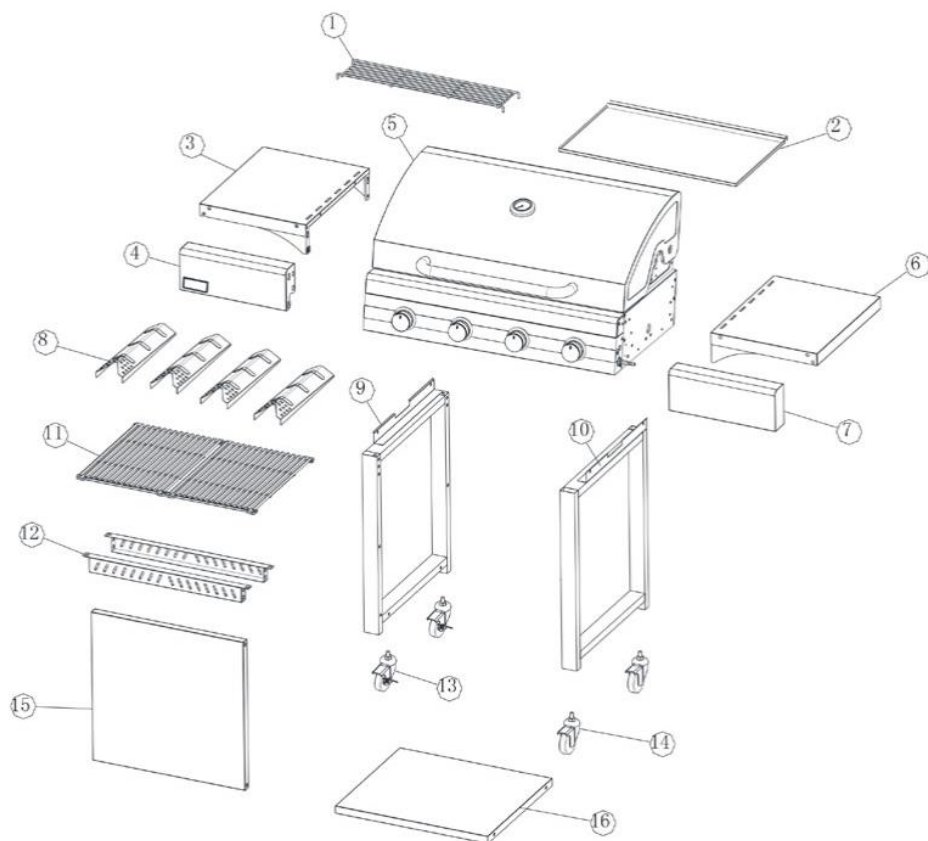

# Gassgrill Karn

Art.nr 440524/440525

Part/del	Art.nr	Name/navn
1	442271	Karn - Warming rack - Varmehyller
2	441273	Karn - Grease tray - Fettbrett
3	441274	Karn - Left sidetable - Venstre sidebord
4	441275	Karn - Cover left sidetable - Frontdeksel venstre sidebord
6	441276	Karn - Right sidetable - Høyre sidebord
7	441277	Karn - Cover right sidetable - Frontdeksel høyre sidebord
8	441278	Karn - Flametamer - Varmefordeler
9	441279	Karn - Left sidepanel - Venstre sidepanel
10	441280	Karn - Right sidepanel - Høyre sidepanel
11	441281	Karn - Grid cast iron - Støpejernsrist
12	441282	Karn - Supportbar - Mellomstag
13	441283	Karn - Locking casters - Hjul med lås
14	441284	Karn - Casters - Hjul
15	441285	Karn - Frontplate - Frontplate
16	442358	Karn - Bottom plate - Bunnplate
	441271	Karn - Thermometer - Termometer
	441272	Karn - Plate for thermometer - Feste til termometer
	441268	Karn - Screw bag - Skruepose
	441269	Karn - Burner - Brenner
	441270	Karn - Knobs - Bryter
	442362	Karn - Burner bracket - Brennerbrakett