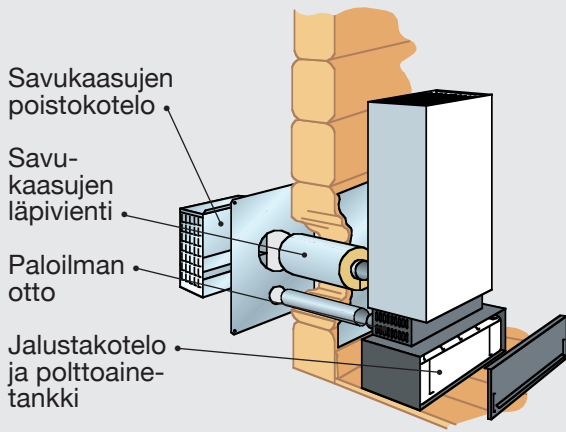

Tasaisesti lämpöä säätävä PI-termostaatti

Wallas mökkilämmitin pitää mökin lämpötilan juuri sopivana PI-termostaatin avulla. Älykäs PI-termostaatti huomioi myös muut mökkiä lämmittävät lämmönlähteet kuten aamuauringon tai takan. Lisätietoa termostaatin toiminnasta saat Wallaksen nettisivuilta: www.wallas.fi

Voit myös vaihtoehtoisesti hallita lämmittimen ohjausta käsisäädöllä kääntämällä tehonsäätönappia seuraavasti heti käynnistyksen jälkeen min-max-min.

Ohjauspaneelia suunniteltaessa otettiin huomioon myös lapsiperheet: Lämmittimen käynnistämiseksi ja sammuttamiseksi tarvitaan 2 sekunnin painallus.

Voit asentaa ohjauspaneelin joko pinta-asennuksena korotuskauluksen avulla tai uppoasennuksena suoraan seinään.

Vähävirtainen

Voit käyttää Wallas mökkilämmitintä suoraan 12 V akulla tai verkkovirtamuuntajalla sähköverkossa. Lämmittimen virrankulutus on äärimmäisen pieni (0,2–0,4 A), tällöin pärjät mökillä pienemmälläkin akkukapasiteetilla.

Pienikulutuksinen

Polttoainetankin voit halutessasi asentaa joko lämmittimen tai mökin alle. Kahvikupillisella (2 dl) polttoainetta lämmität mökkiäsi tunnin verran 2 kW teholla. 30 l tankillisella lämmitätkin mökkiäsi jo noin viikon verran. Suurella 130 l tankilla poistatkin tankkaushuolet koko kesäksi.

Monipuolinen asennettavuus

Lämmittimen etuna on sen vapaa asennettavuus. Voit asentaa sen mihin tahansa ulkoseinän viereen tai vaikka hormin viereen.