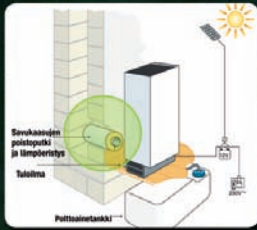

Paketit hinnat