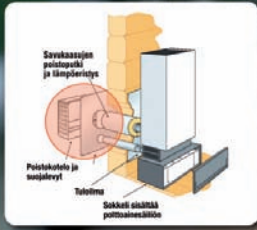

Paketit hinnat