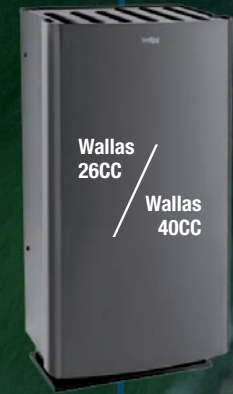

Paketit hinnat