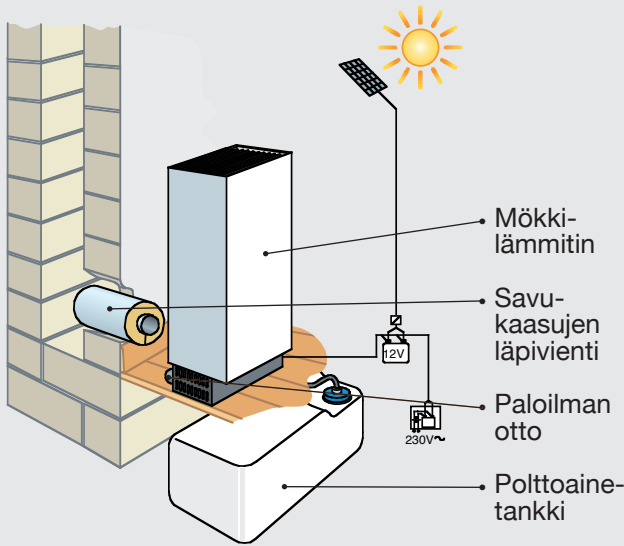

Mökkiarkeen helpotusta

Kun mökki on lämmin jo ennen sinne tuloasi, voit alkaa nauttimaan arvokkaasta vapaa-ajastasi heti mökille päästyäsi. Mökkilämmitin poistaa kostean ilman mökistäsi ja tuo tilalle happirikasta lämmintä ilmaa. Voit käyttää sitä joko dieselillä, polttoöljyllä tai valopetrolilla.

Wallas 40CC
mäntysilhuetti.

Ota rennosti!

Wallas mökkilämmitin on parhaimmillaan silloin, kun et edes huomaa sitä. Huomaat vain nauttivasi laatuajastasi lempiaskareissasi ja muistelet lämmöllä aikoja puiden pilkkomisesta vesisateessa. Lämmitin on kuiskaustakin hiljaisempi, joten et edes kuule sen olevan päällä. Hiljaisuuden takaa äänetön laminaarinen liekki ja hiiliharjaton palopuhaltimen moottori.

Tekniset tiedot

POLTTOAINE	Kevyt polttoöljy, diesel, valopetroli	
VIRRANKULUTUS	0,2–0,4 Ah (4,8–9,6 Ah/vrk)	
KÄYNNISTYS	1. Käsin 0/1 -kytkimellä 2. Viikkoajastimella 3. Tekstiviestillä	
	Wallas 26CC	Wallas 40CC
TEHO	0,9–2,6 kW	1,6–4,0 kW
KULUTUS	0,09–0,26 l/h (2,2–6,2 l/vrk)	0,16–0,4 l/h (3,9–9,6 l/vrk)
PAINO	18,5 kg	25 kg
LÄMMITYSALA	40–60 m ²	60–90 m ²
MITAT	730x340x200 mm	730x440x240 mm

Monipuolinen asennettavuus

Lämmittimen etuna on sen vapaa asennettavuus. Voit asentaa sen mihin tahansa ulkoseinän viereen tai vaikka hormin viereen.

Paloilma voidaan ottaa joko ulkoilmasta läpiviennin avulla tai suoraan huoneilmasta. Kun paloilma otetaan huoneilmasta se poistaa samalla kosteata ilmaa ja raitista happirikasta ulkoilmaa virtaa sisään seinien ja ikkunoiden raoista. Seinänläpiasennuksessa paloilma otetaan ulkoa, jolloin edes korvaavaa ilmaa ei tarvita.